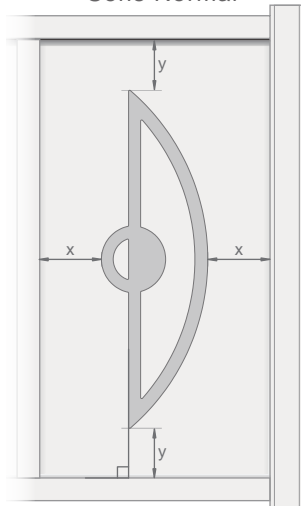

PRÉCAUTIONS DE SECURITÉ

Conserver soigneusement cette notice, elle vous sera utile pour la mise en oeuvre de votre produit. Les instructions suivantes visent à assurer votre sécurité, veuillez les lire attentivement avant de procéder à l'installation.

ATTENTION!

Lire entièrement les indications ci-dessous avant de commencer à poser votre produit. Votre sécurité en dépend.

AVANT DE DÉBUTER LA POSE

Vérifier le contenu des colis reçus. Si un élément est défectueux ou serait manquant pendant cette vérification, ne pas monter la structure et contacter notre service client au 00351 252 412 734 ou envoyer un email à info@nfermetures.com

Pour faciliter l'application de l'alunox, faire ceci avec le portail au sol, avant son installation.
Bien nettoyer et sécher où vous collerez l'alunox

ASSINARA

Sens Normal