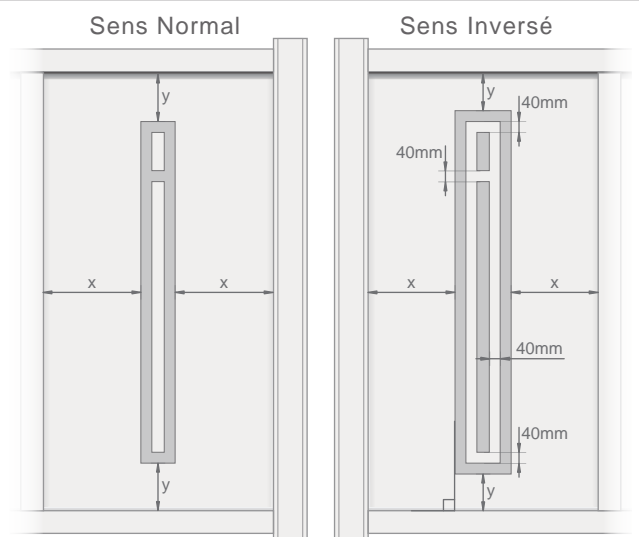

PAXOS

PIANOSA

SICILE

SILBA

Stockage avant pose: stocker le produit verticalement à l'abri des intempéries dans un local aéré et sec. Pour bénéficier de la garantie, le produit doit être posé dans les règles de l'art (DTU). Il est important d'entretenir une lubrification sur les parties mobiles. Ne pas appliquer de produit abrasif sur le thermolaquage, nettoyer avec de l'eau savonneuse.