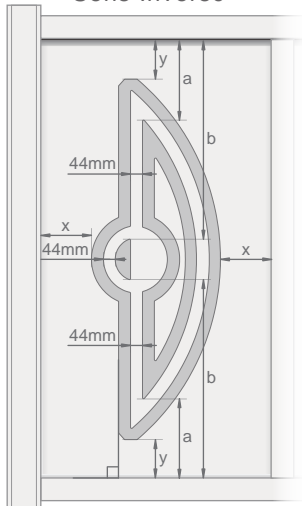

Sens Inversé