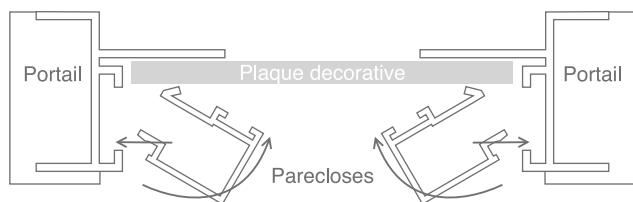

ATTENTION!

Lire entièrement les indications ci-dessous avant de commencer à poser votre produit. Votre sécurité en dépend.

AVANT DE DÉBUTER LA POSE

Vérifier le contenu des colis reçus. Si un élément est défectueux ou serait manquant pendant cette vérification, ne pas monter la structure et contacter notre service client au 00351 252 412 734 ou envoyer un email à info@nfermetures.com

1.

Placer la plaque contre le portail, et fixer avec les parecloses et le joint

1.

2.

Stockage avant pose: stocker le produit verticalement à abri des intempéries dans un local aéré et sec. Pour bénéficier de la garantie, le produit doit être posé dans les règles de l'art (DTU). Il est important d'entretenir une lubrification sur les parties mobiles. Ne pas appliquer de produit abrasif sur le thermolaquage, nettoyer avec de l'eau savonneuse.