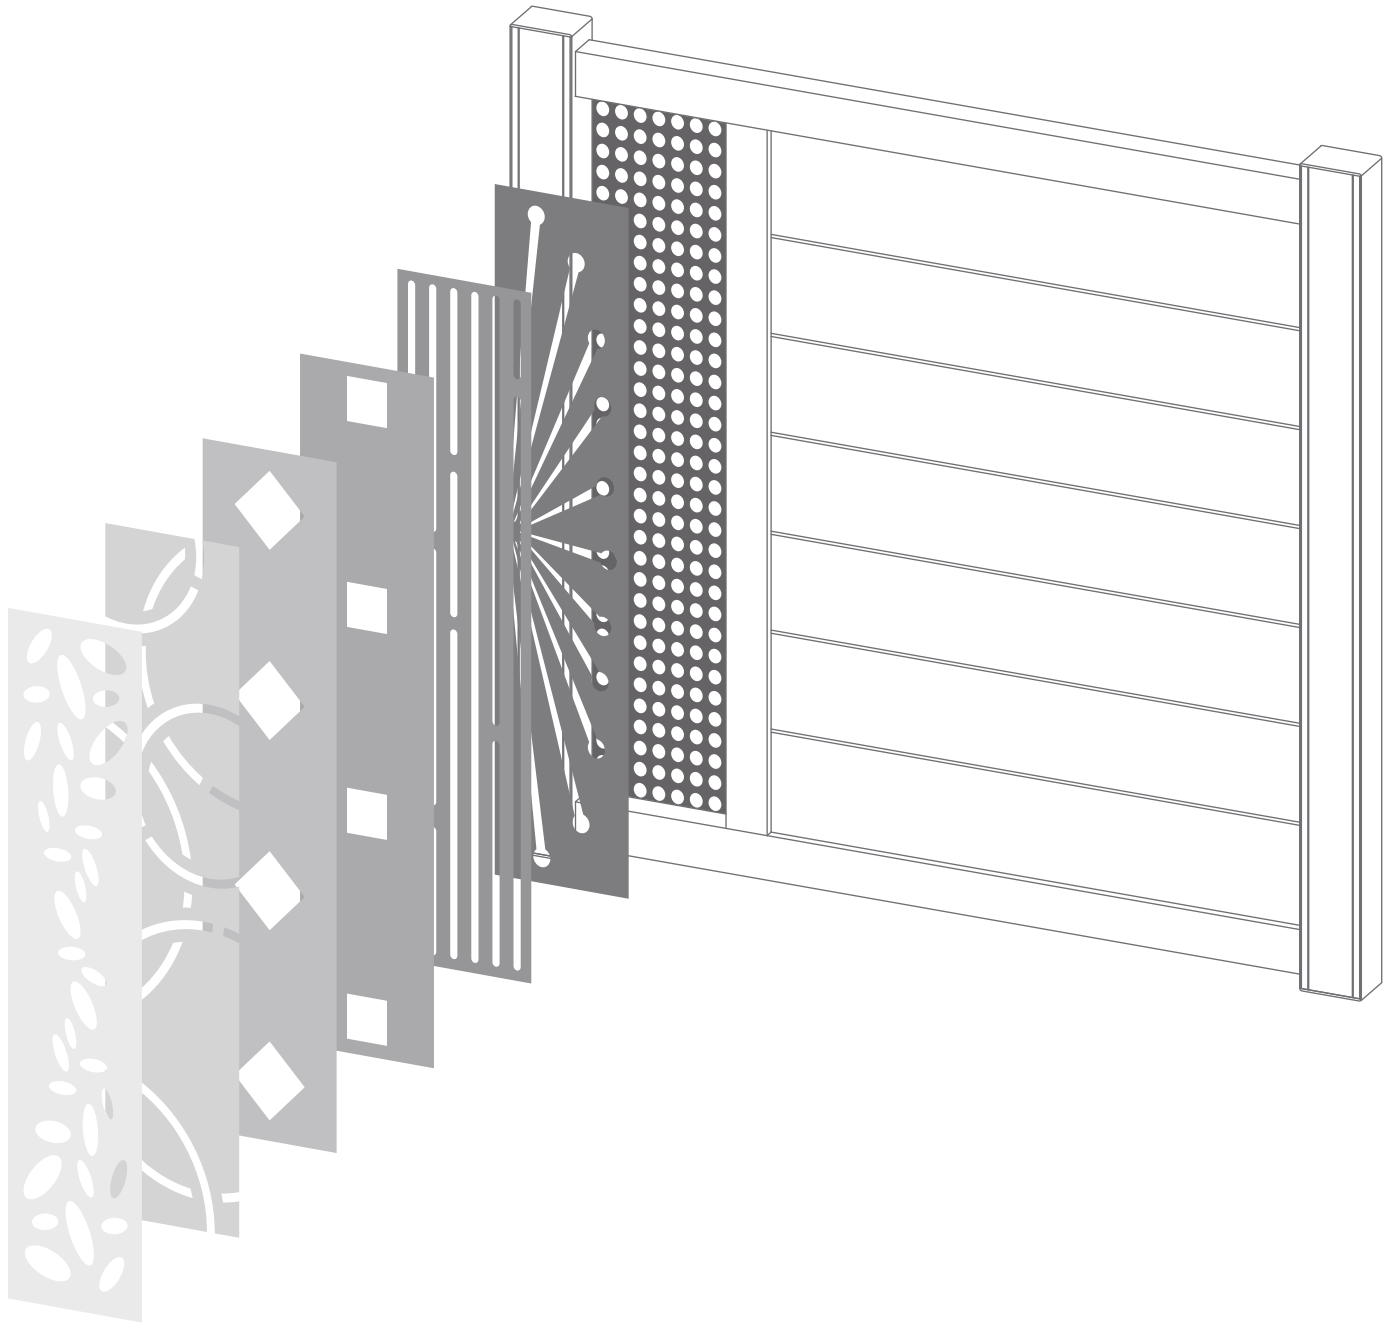

DÉCOR

NÉO VISON

PRÉCAUTIONS DE SECURITÉ

Conserver soigneusement cette notice, elle vous sera utile pour la mise en oeuvre de votre produit. Les instructions suivantes visent à assurer votre sécurité, veuillez les lire attentivement avant de procéder à l'installation.

1.

Placer la plaque contre le portail, et fixer avec les parecloses et le joint

1.

2.

Stockage avant pose: stocker le produit verticalement à abri des intempéries dans un local aéré et sec. Pour bénéficier de la garantie, le produit doit être posé dans les règles de l'art (DTU). Il est important d'entretenir une lubrification sur les parties mobiles. Ne pas appliquer de produit abrasif sur le thermolaquage, nettoyer avec de l'eau savonneuse.