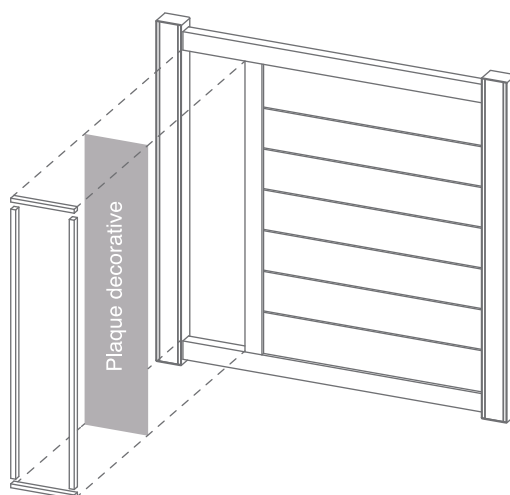

ATTENTION!

Lire entièrement les indications ci-dessous avant de commencer à poser votre produit. Votre sécurité en dépend.

AVANT DE DÉBUTER LA POSE

Vérifier le contenu des colis reçus. Si un élément est défectueux ou serait manquant pendant cette vérification, ne pas monter la structure et contacter notre service client au 00351 252 412 734 ou envoyer un email à info@nfermetures.com

1.

Placer la plaque contre le portail, et fixer avec les parecloses et le joint

1.

2.

Stockage avant pose: stocker le produit verticalement à abri des intempéries dans un local aéré et sec. Pour bénéficier de la garantie, le produit doit être posé dans les règles de l'art (DTU). Il est important d'entretenir une lubrification sur les parties mobiles. Ne pas appliquer de produit abrasif sur le thermolaquage, nettoyer avec de l'eau savonneuse.