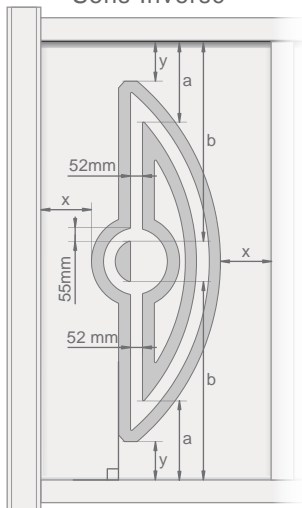

Sens Inversé