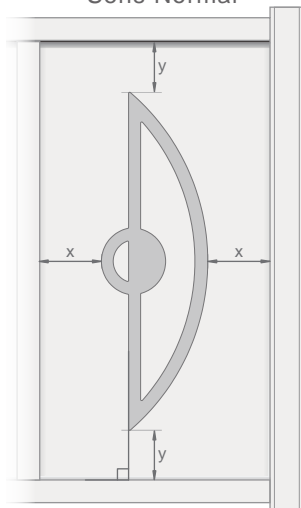

PRÉCAUTIONS DE SECURITÉ

Conserver soigneusement cette notice, elle vous sera utile pour la mise en oeuvre de votre produit. Les instructions suivantes visent à assurer votre sécurité, veuillez les lire attentivement avant de procéder à l'installation.

ATTENTION!

Lire entièrement les indications ci-dessous avant de commencer à poser votre produit. Votre sécurité en dépend.

AVANT DE DÉBUTER LA POSE

Vérifier le contenu des colis reçus. Si un élément est défectueux ou serait manquant pendant cette vérification, ne pas monter la structure et contacter notre service client au 00351 252 412 734 ou envoyer un email à info@nfermetures.com

Pour faciliter l'application de l'alunox, faire ceci avec le portail au sol, avant son installation.
Bien nettoyer et sécher où vous collerez l'alunox

ASSINARA

Sens Normal