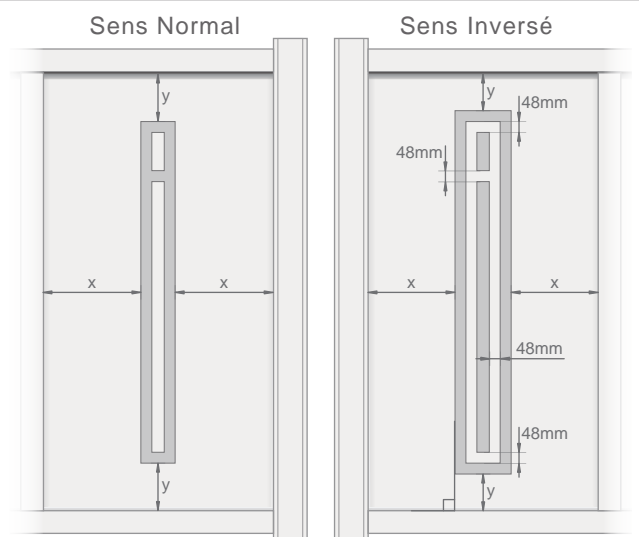

PAXOS

PIANOSA

SICILE

SILBA

Stockage avant pose: stocker le produit verticalement à l'abri des intempéries dans un local aéré et sec. Pour bénéficier de la garantie, le produit doit être posé dans les règles de l'art (DTU). Il est important d'entretenir une lubrification sur les parties mobiles. Ne pas appliquer de produit abrasif sur le thermolaquage, nettoyer avec de l'eau savonneuse.