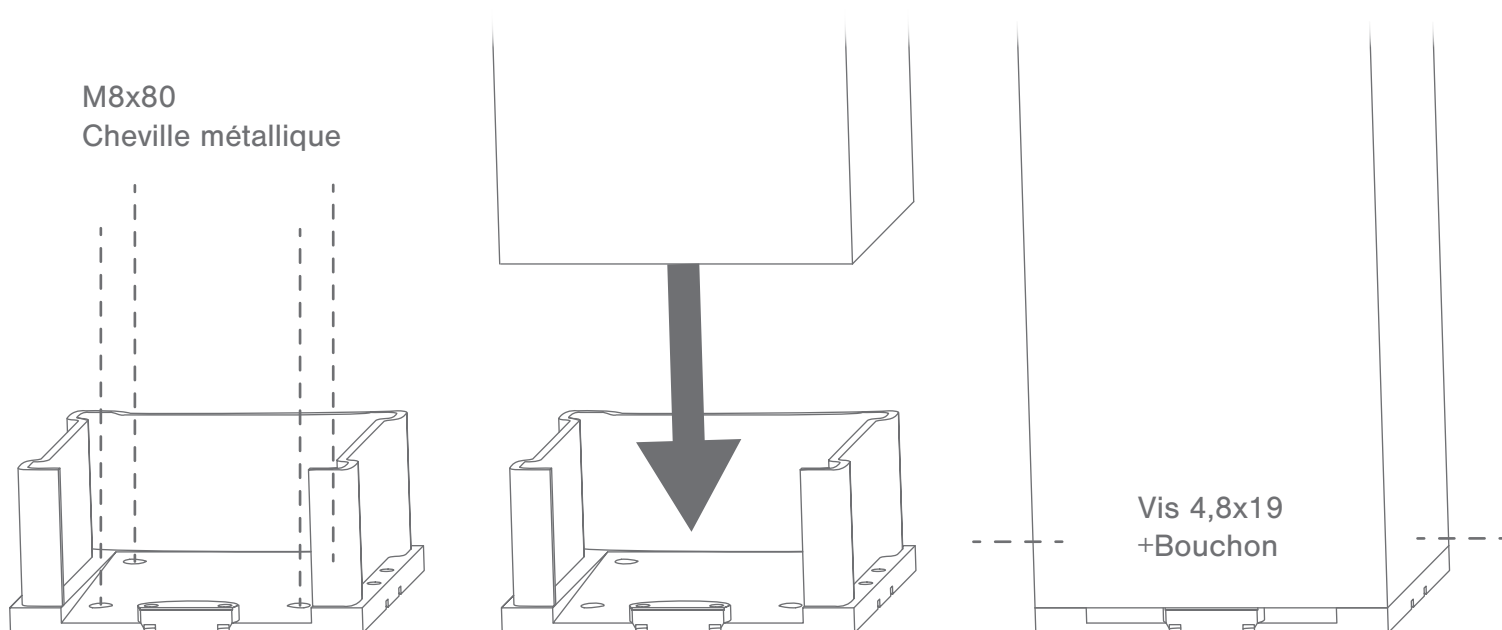

PLATINE INVISIBLE

PERGOLA GRANDLUX

FIXATION

Stockage avant pose: stocker le produit verticalement à l'abri des intempéries dans un local aéré et sec. Pour bénéficier de la garantie, le produit doit être posé dans les règles de l'art (DTU). Il est important d'entretenir une lubrification sur les parties mobiles. Ne pas appliquer de produit abrasif sur le thermolaquage, nettoyer avec de l'eau savonneuse.