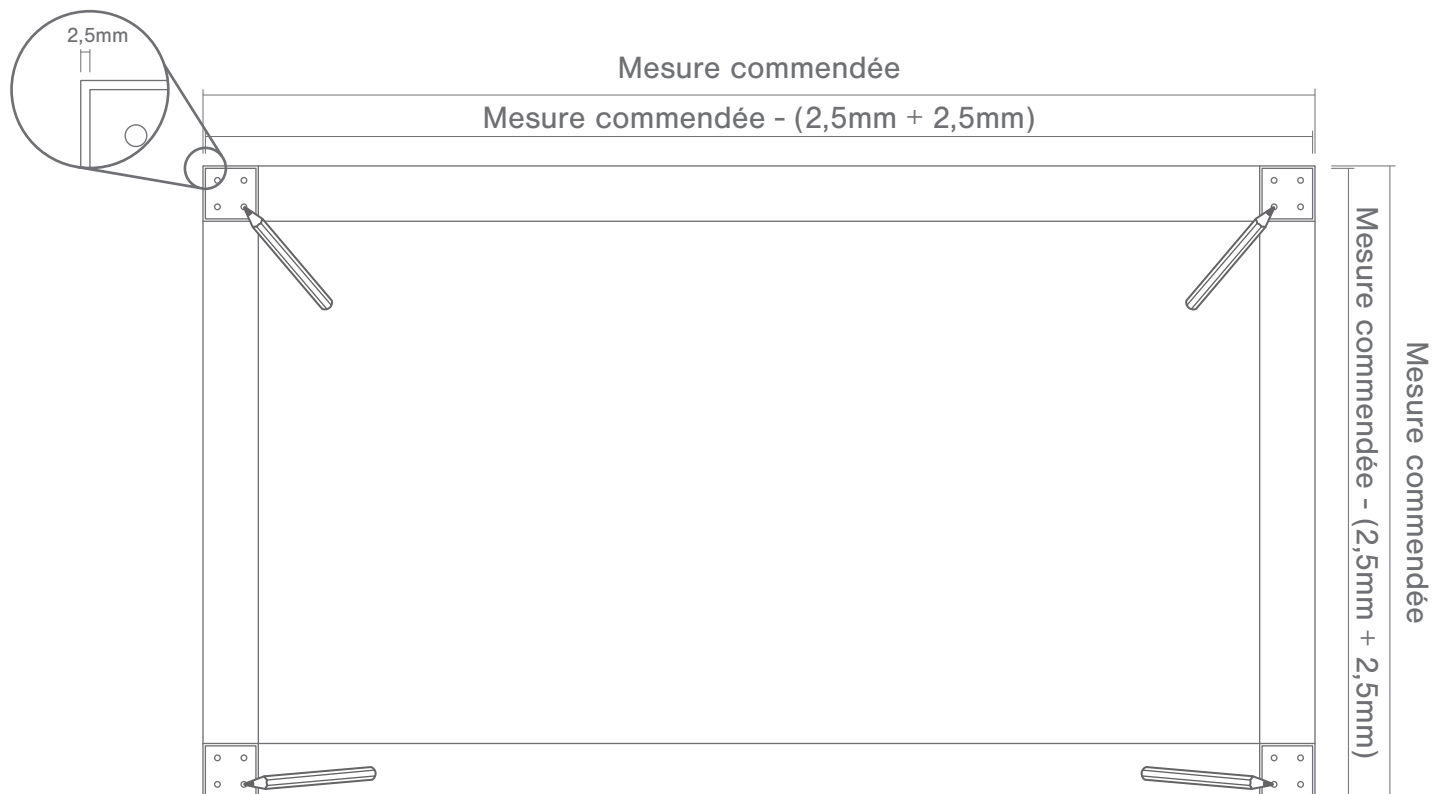

PLATINE INVISIBLE

PERGOLA GRANDLUX

FIXATION

Stockage avant pose: stocker le produit verticalement à l'abri des intempéries dans un local aéré et sec. Pour bénéficier de la garantie, le produit doit être posé dans les règles de l'art (DTU). Il est important d'entretenir une lubrification sur les parties mobiles. Ne pas appliquer de produit abrasif sur le thermolaquage, nettoyer avec de l'eau savonneuse.