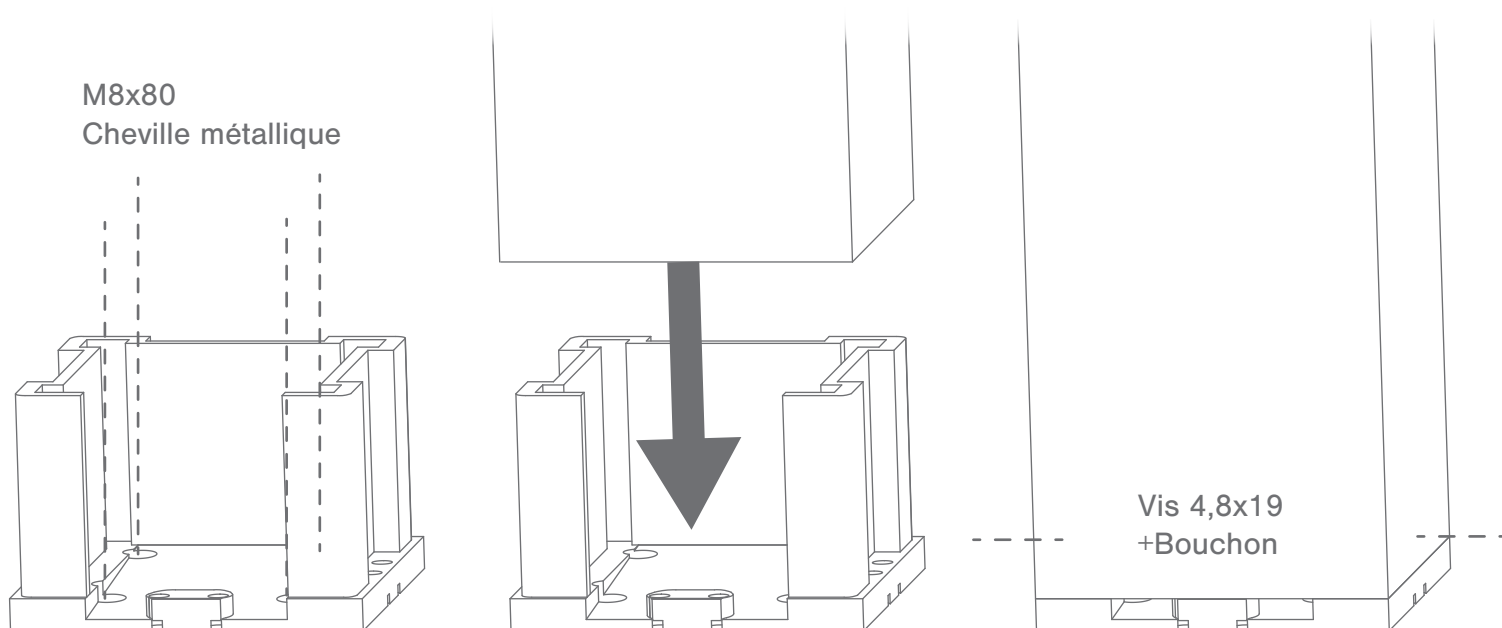

Stockage avant pose: stocker le produit verticalement à l'abri des intempéries dans un local aéré et sec. Pour bénéficier de la garantie, le produit doit être posé dans les règles de l'art (DTU). Il est important d'entretenir une lubrification sur les parties mobiles. Ne pas appliquer de produit abrasif sur le thermolaquage, nettoyer avec de l'eau savonneuse.